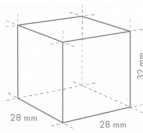

HOSHIZAKI

IM-240DWPE

Modulare, stapelbare Eisbereiter
Eisproduktion (kg/24h) - AT 10°C, WT 10°C: 209

EISTYP: L-Würfel, Standard

Cube Size: **L-STANDARD**
Weight: 23 g

ENTHALTENES ZUBEHÖR

Strebe, Installationskit, Schaufel

VERSANDANGABEN

Breite (verpackt)	Tiefe (verpackt)	Höhe (verpackt)	Volumen (verpackt)	Bruttogewicht	Breite	Tiefe	Höhe	Nettogewicht
1.196 mm	825 mm	640 mm	0,632 m3	97 kg	1.084 mm	700 mm	500 mm	82 kg

Haftungsausschluss: Es wurden alle Anstrengungen unternommen, um sicherzustellen, dass die in diesem Datenblatt enthaltenen Informationen zum Zeitpunkt der Veröffentlichung korrekt sind. Hoshizaki Europe BV übernimmt keine Verantwortung oder Haftung für Druckfehler oder Auslassungen oder für eine Fehlinterpretation der Informationen in dieser Veröffentlichung und behält sich das Recht auf Änderungen ohne vorherige Ankündigung vor.