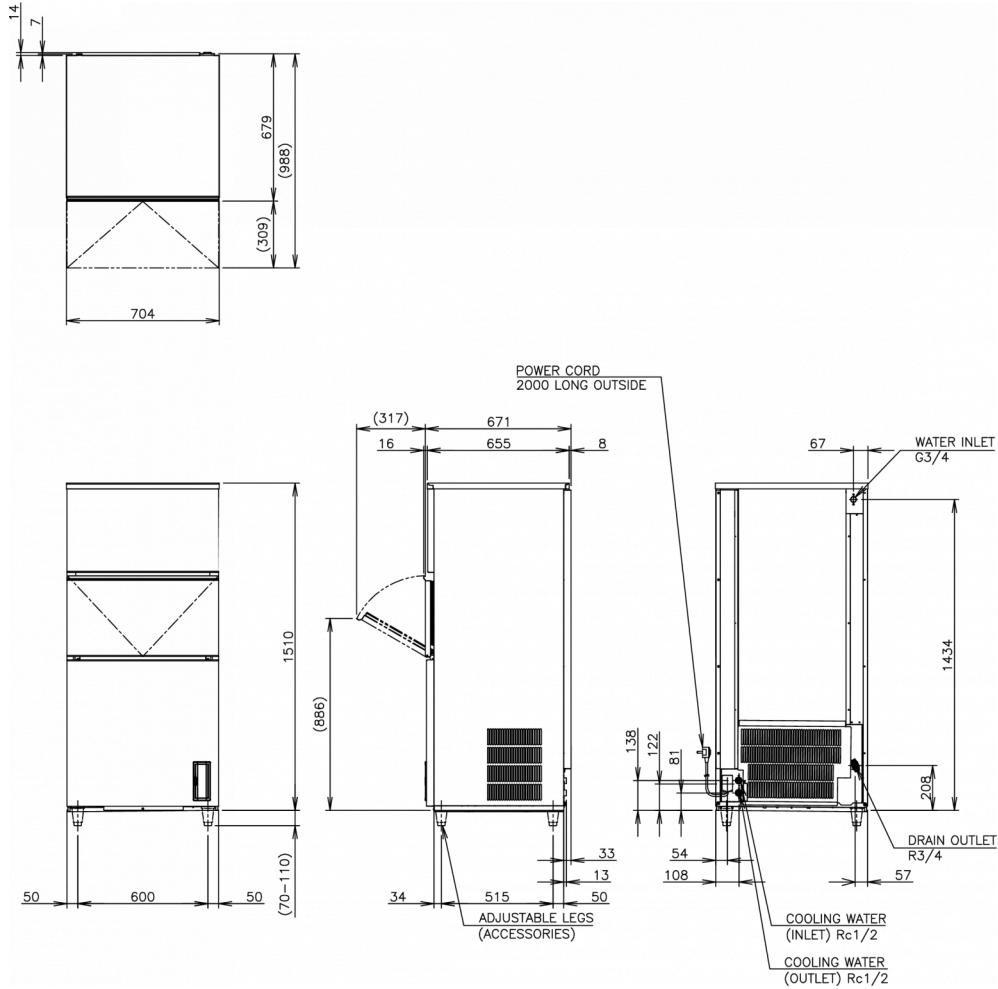

HOSHIZAKI

IM-240WPE-E-23

SPEZIFIKATIONEN

Kühlsystem	Elektrischer Anschluss	Elektrische Leistungs-schutzschalter	Wärmeabfuhr (UT 32° C, WT 21° C)	Eisproduktion (kg/24h) - AT 10°C, WT 10°C	Eisproduktion (kg/24h) - AT 21°C, WT 15°C	Eisproduktion (kg/24h) - AT 32°C, WT 21°C
Wassergekühlt	1/220 - 240V/50Hz	5 Ampere	1,54 kW	190	175	165

VERSANDANGABEN

Breite (verpackt)	Tiefe (verpackt)	Höhe (verpackt)	Volumen (verpackt)	Bruttogewicht	Breite	Tiefe	Höhe	Maße Füße	Nettogewicht
805 mm	760 mm	1.684 mm	1,03 m³	115 kg	704 mm	665 mm	1.510 mm	für Beine 70-110 mm hinzufügen	102 kg

Haftungsausschluss: Es wurden alle Anstrengungen unternommen, um sicherzustellen, dass die in diesem Datenblatt enthaltenen Informationen zum Zeitpunkt der Veröffentlichung korrekt sind. Hoshizaki Europe BV übernimmt keine Verantwortung oder Haftung für Druckfehler oder Auslassungen oder für eine Fehlinterpretation der Informationen in dieser Veröffentlichung und behält sich das Recht auf Änderungen ohne vorherige Ankündigung vor.

Bitte beachten: Diese Art von Eiswürfelbereiter ist nur auf Sonderbestellung erhältlich. Bitte berücksichtigen Sie längere Lieferzeiten.

Hoshizaki Belgium
Hoshizaki Danmark
Hoshizaki Deutschland
Hoshizaki France
Hoshizaki Iberia
Hoshizaki Italia
Hoshizaki Middle East

info@hoshizaki.nl
info@hoshizaki.dk
vertrieb@hoshizaki.de
info@hoshizaki.fr
info@hoshizaki.es
commerciale@hoshizaki.it
sales.ex@hoshizaki-europe.com

Hoshizaki Netherlands info@hoshizaki.nl
Hoshizaki Norge salg@hoshizaki.no
Hoshizaki Sverige orderSE@hoshizaki.dk
Hoshizaki UK uksales@hoshizaki.uk
Exportländer sales.ex@hoshizaki-europe.com
Andere Länder sales.ex@hoshizaki-europe.com

www.hoshizaki-europe.com