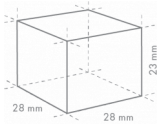

HOSHIZAKI

IM-240WPE-E-23

Steckerfertige Eisbereiter

Eisproduktion (kg/24h) - AT 10°C, WT 10°C: 190

Lagerkapazität: 110 kg

EISTYP: M-Würfel - 23

Cube Size: **M-23**
Weight: 17 g

ENTHALTENES ZUBEHÖR

VERSANDANGABEN

Breite (verpackt)	Tiefe (verpackt)	Höhe (verpackt)	Volumen (verpackt)	Bruttogewicht	Breite	Tiefe	Höhe	Maße Füße	Nettogewicht
805 mm	760 mm	1.684 mm	1,03 m ³	115 kg	704 mm	665 mm	1.510 mm	für Beine 70-110 mm hinzufügen	102 kg