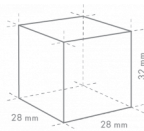

HOSHIZAKI

IM-240DWPE-U

Modulare, stapelbare Eisbereiter
Eisproduktion (kg/24h) - AT 10°C, WT 10°C: 209

EISTYP: L-Würfel, Standard

Cube Size: **L-STANDARD**
Weight: 23 g

ENTHALTENES ZUBEHÖR

Strebe, Installationskit, Schaufel

VERSANDANGABEN

Breite (verpackt)	Tiefe (verpackt)	Höhe (verpackt)	Volumen (verpackt)	Bruttogewicht	Breite	Tiefe	Höhe	Nettogewicht
1.196 mm	825 mm	640 mm	0,632 m3	97 kg	1.084 mm	700 mm	500 mm	82 kg

Haftungsausschluss: Es wurden alle Anstrengungen unternommen, um sicherzustellen, dass die in diesem Datenblatt enthaltenen Informationen zum Zeitpunkt der Veröffentlichung korrekt sind. Hoshizaki Europe BV übernimmt keine Verantwortung oder Haftung für Druckfehler oder Auslassungen oder für eine Fehlinterpretation der Informationen in dieser Veröffentlichung und behält sich das Recht auf Änderungen ohne vorherige Ankündigung vor.